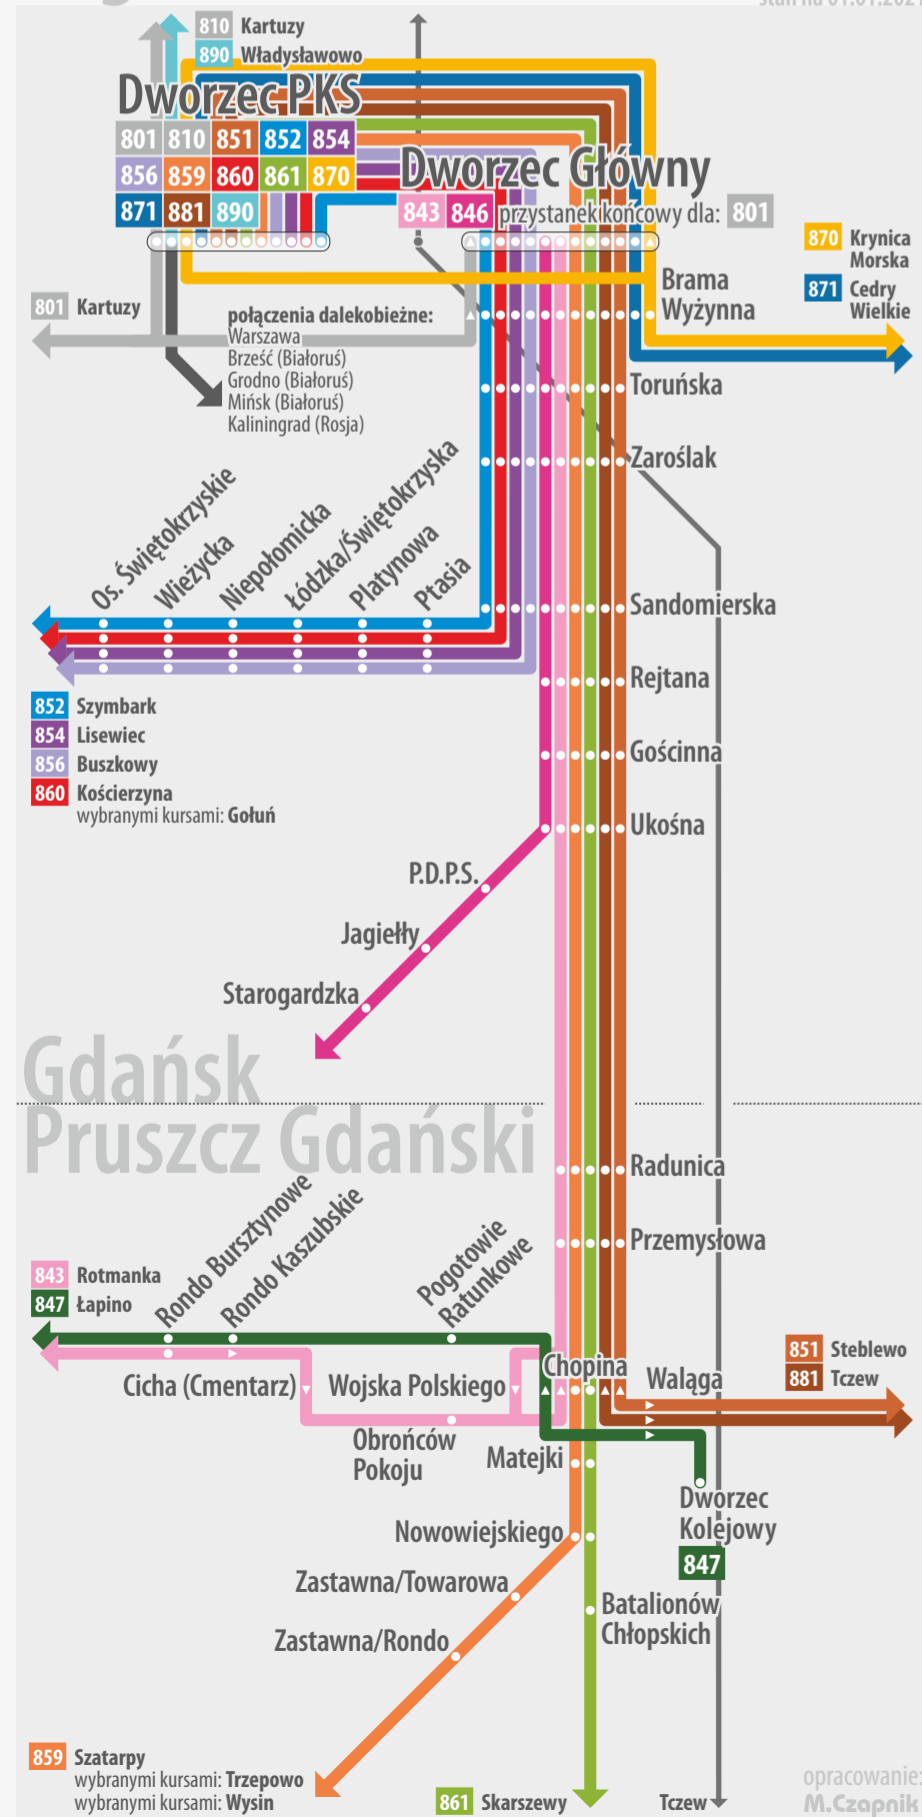

Schemat połączeń

Legenda

rozkład jazdy i bilety online: pks.gdansk.pl
tel. 58 302 15 32 e-mail: biuro@pks.gdansk.pl
facebook: [fb.com/pksgdansk](https://www.facebook.com/pksgdansk)

Mierzeja Wiślana