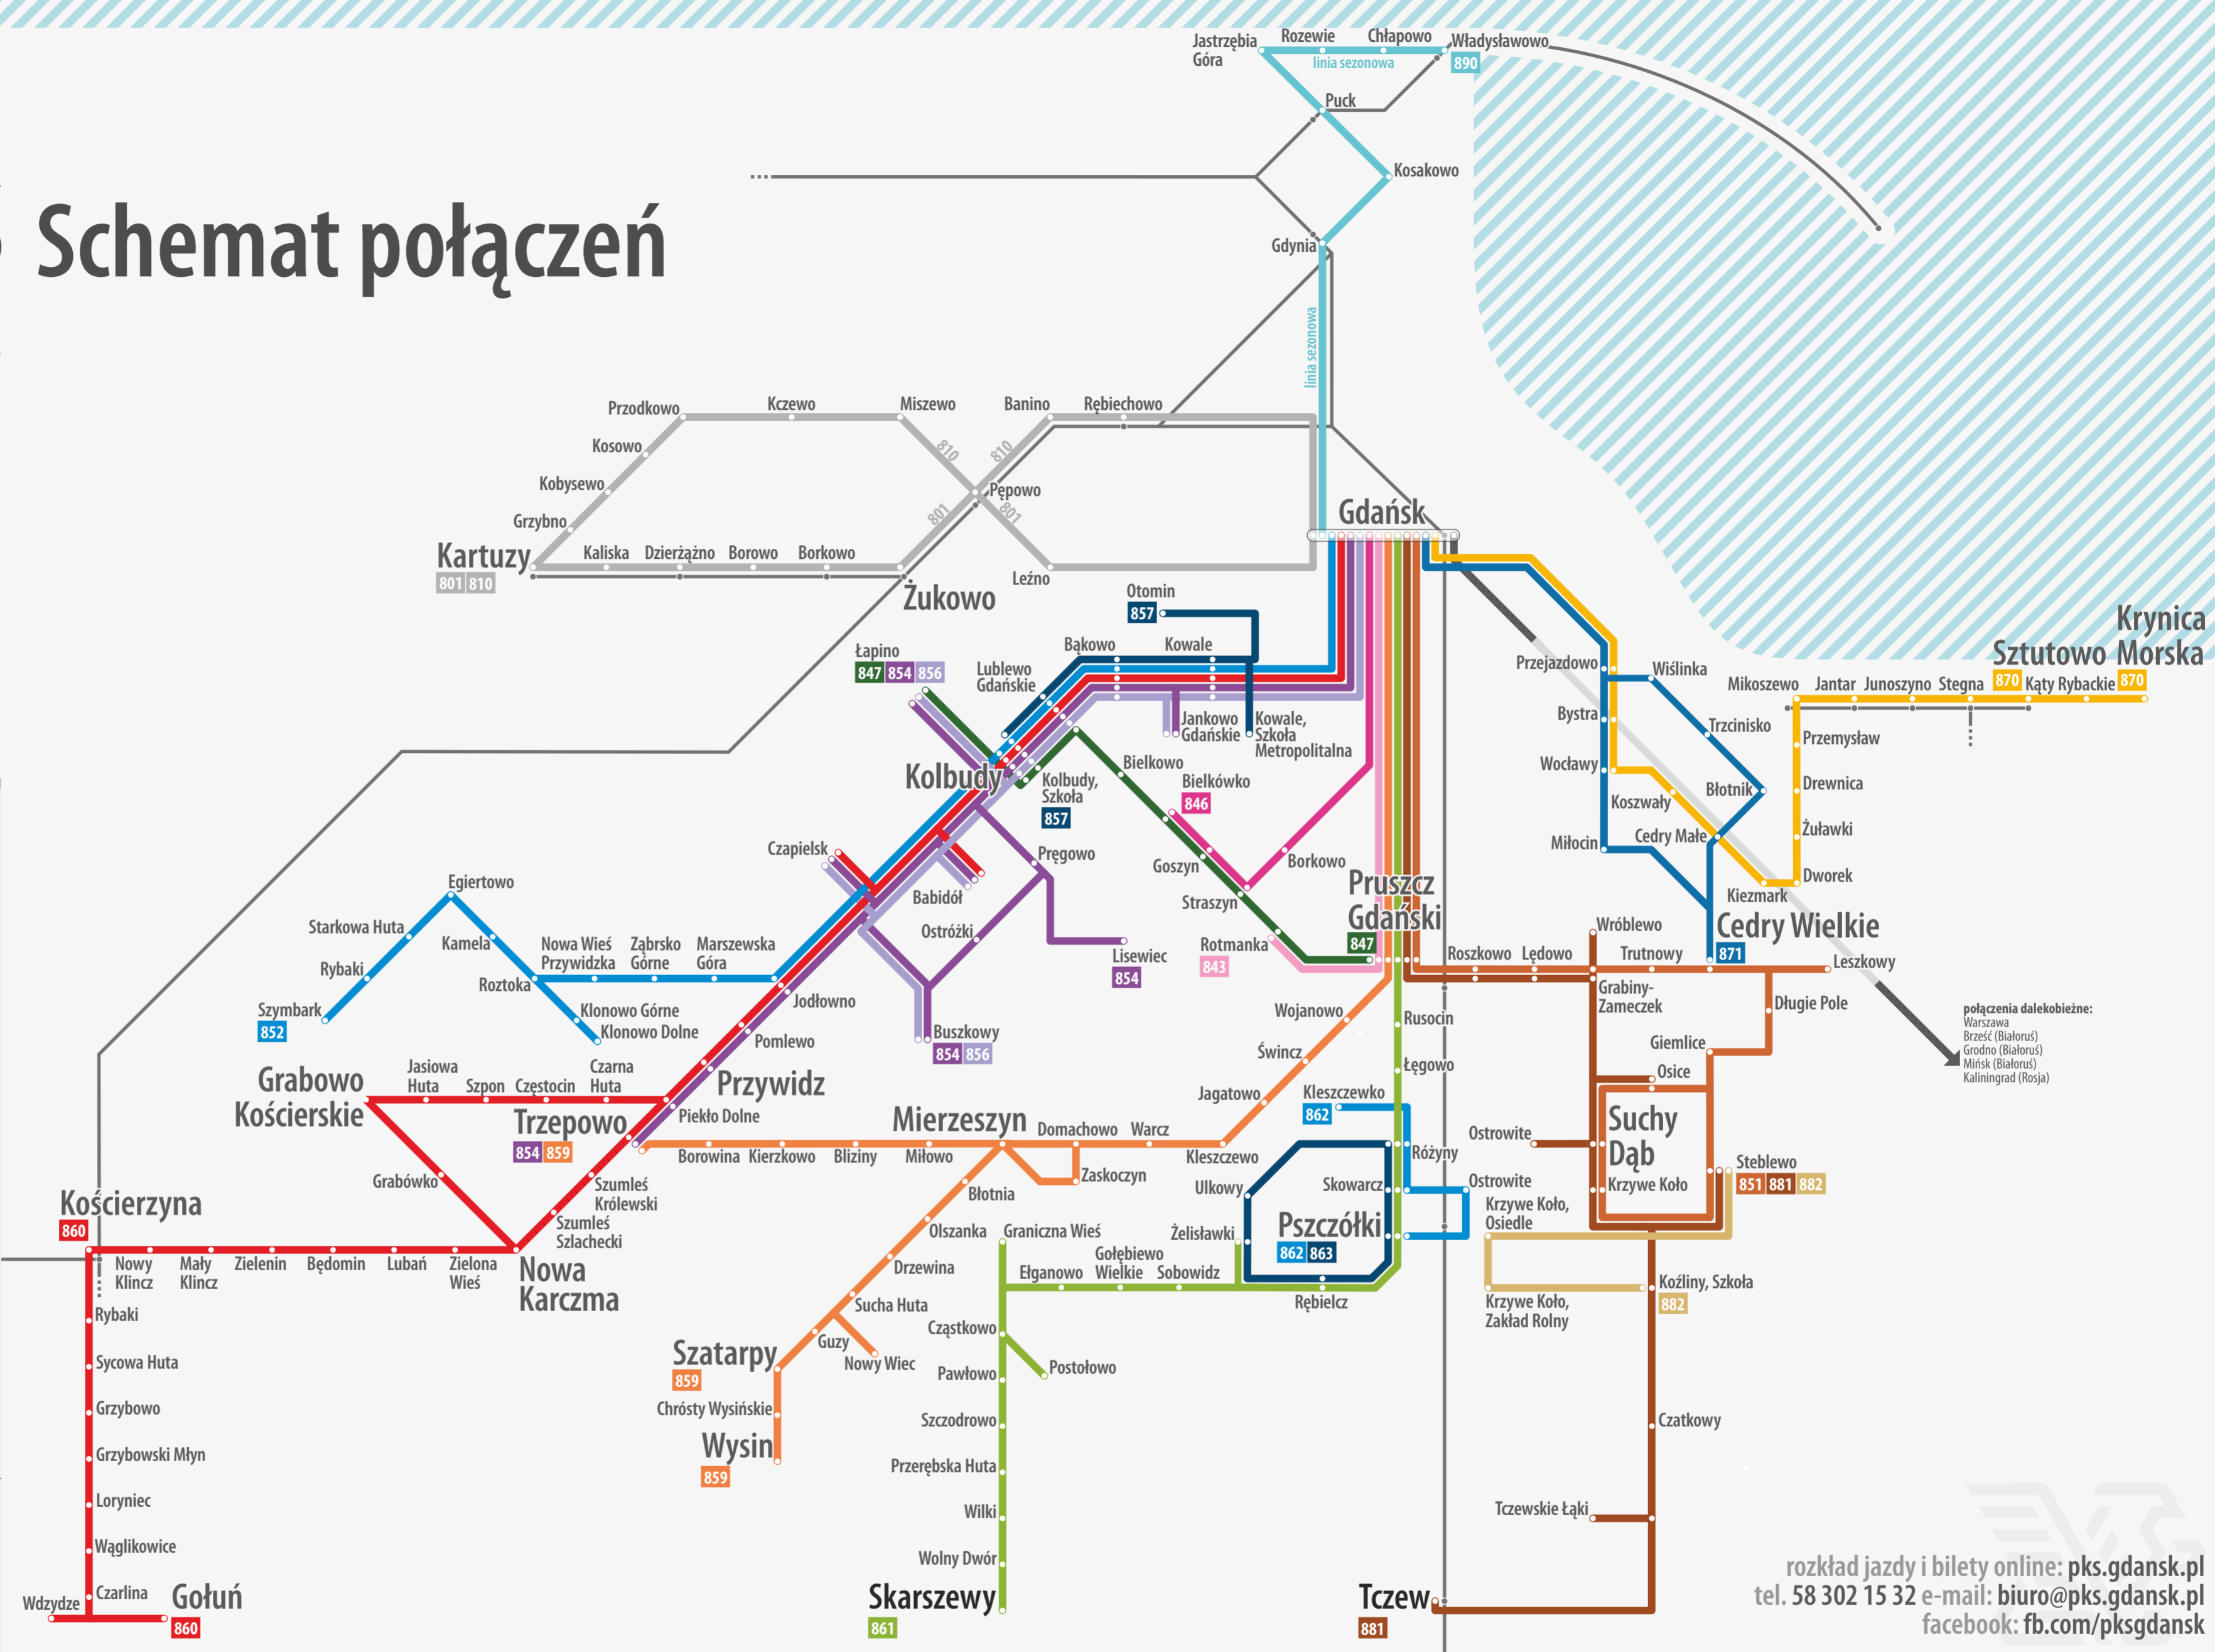

Schemat połączeń

Legenda

rozkład jazdy i bilety online: pks.gdansk.pl
tel. 58 302 15 32 e-mail: biuro@pks.gdansk.pl
facebook: [fb.com/pksgdansk](https://www.facebook.com/pksgdansk)

Mierzeja Wiślana