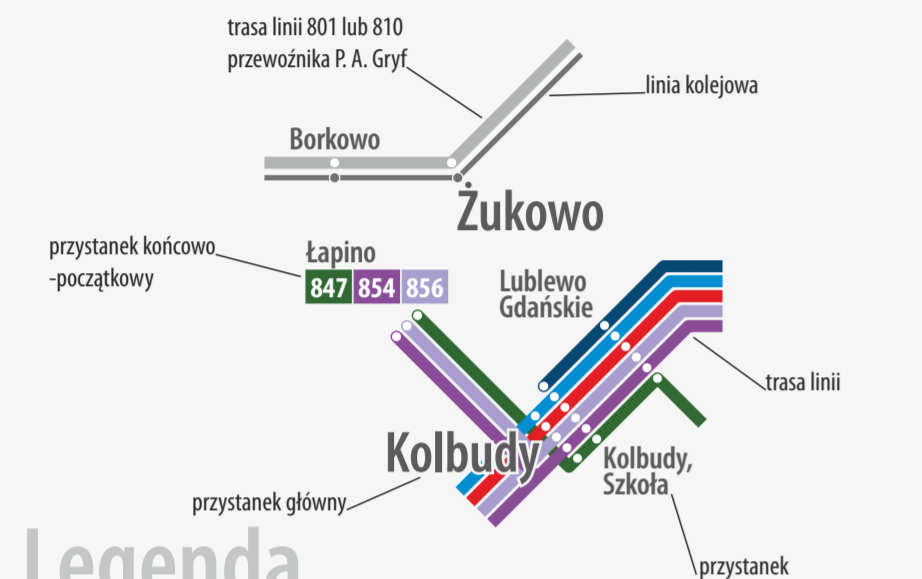

Schemat połączeń

Legenda

rozkład jazdy i bilety online: pks.gdansk.pl
tel. 58 302 15 32 e-mail: biuro@pks.gdansk.pl
facebook: [fb.com/pksgdansk](https://www.facebook.com/pksgdansk)

Mierzeja Wiślana