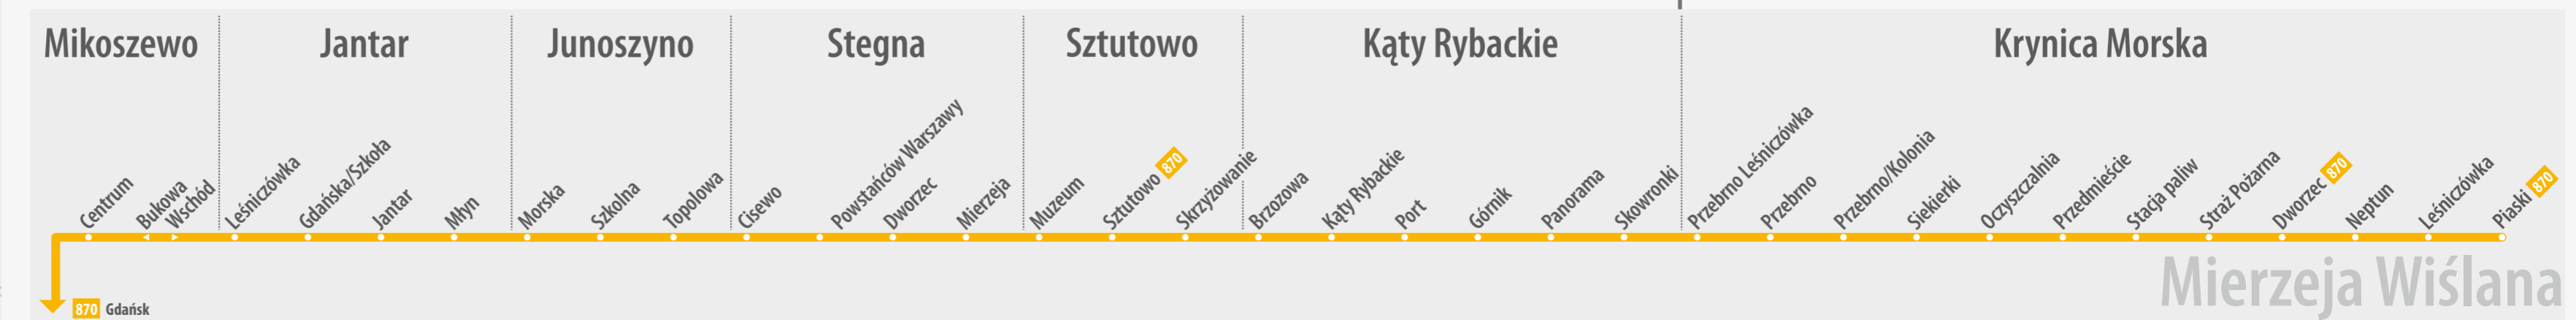

Schemat połączeń

Legenda

rozkład jazdy i bilety online: pks.gdansk.pl
tel. 58 302 15 32 e-mail: biuro@pks.gdansk.pl
facebook: [fb.com/pksgdansk](https://www.facebook.com/pksgdansk)

Mierzeja Wiślana