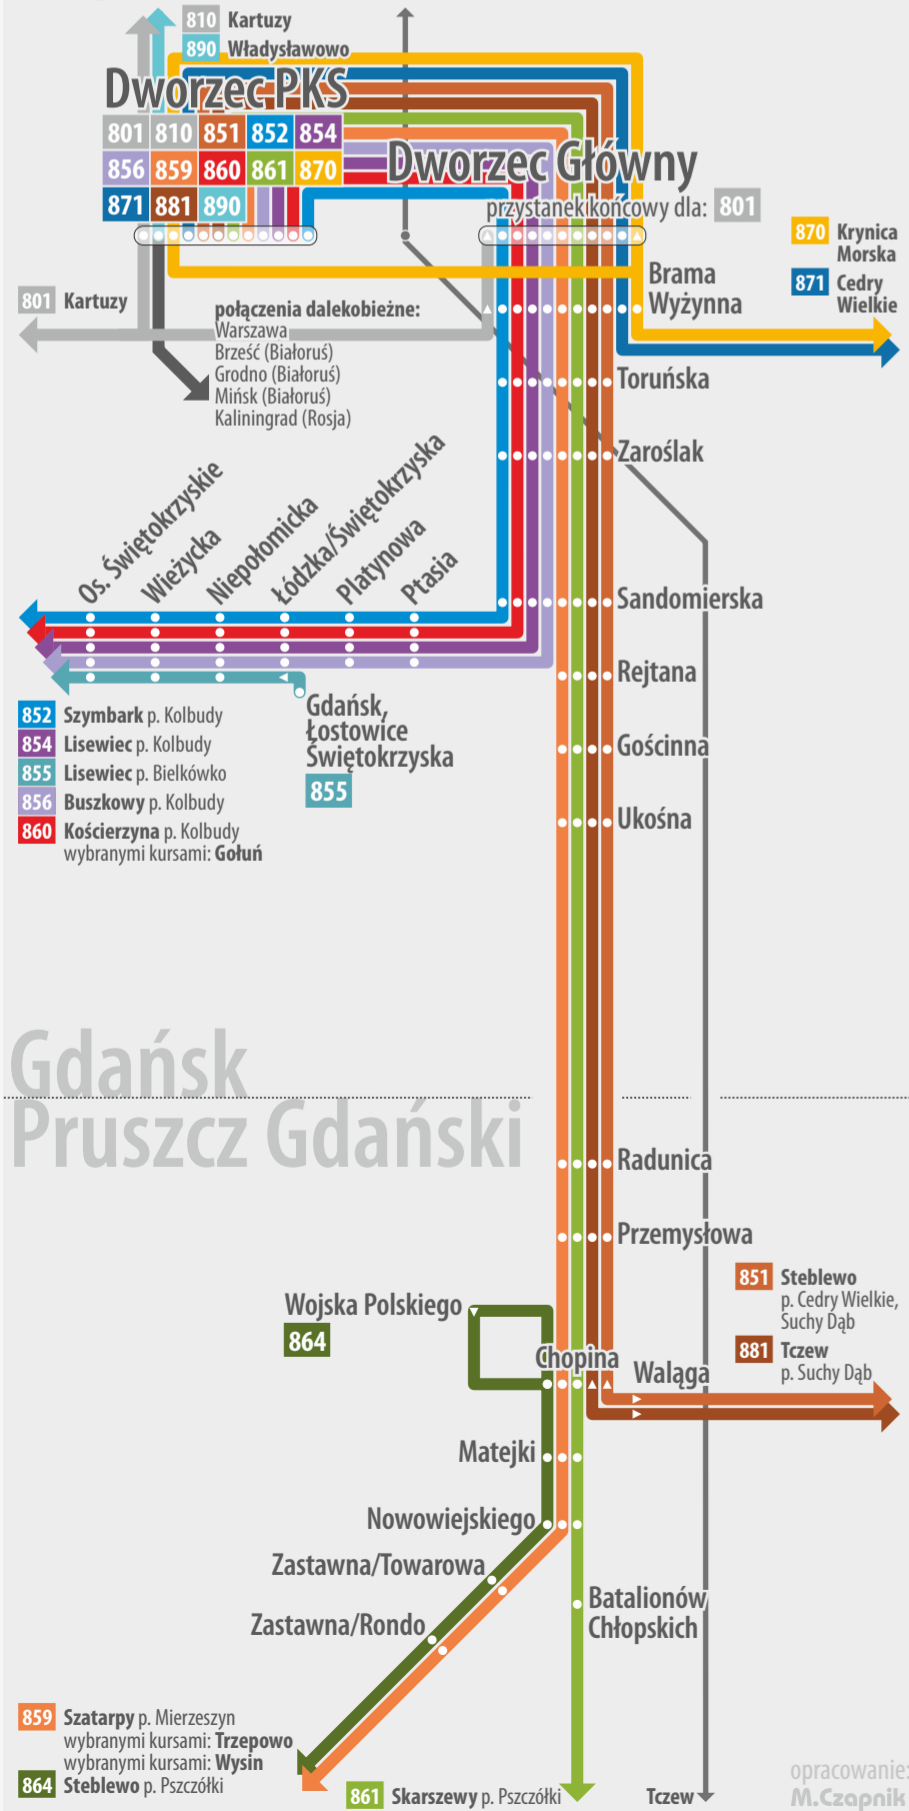

Schemat połączeń

trasa linii 801 lub 810 przewoźnika P. A. Gryf

linia kolejowa

Borkowo

Żukowo

przystanek końcowo-początkowy

Łapino 854 856

Lublewo Gdańskie

Kolbudy, Szkoła 857

trasa linii

przystanek

przystanek główny

Kolbudy

Legenda

stan na 04.09.2023

rozkład jazdy i bilety online: pks.gdansk.pl
 tel. 58 302 15 32 e-mail: biuro@pks.gdansk.pl
 facebook: [fb.com/pksgdansk](https://www.facebook.com/pksgdansk)