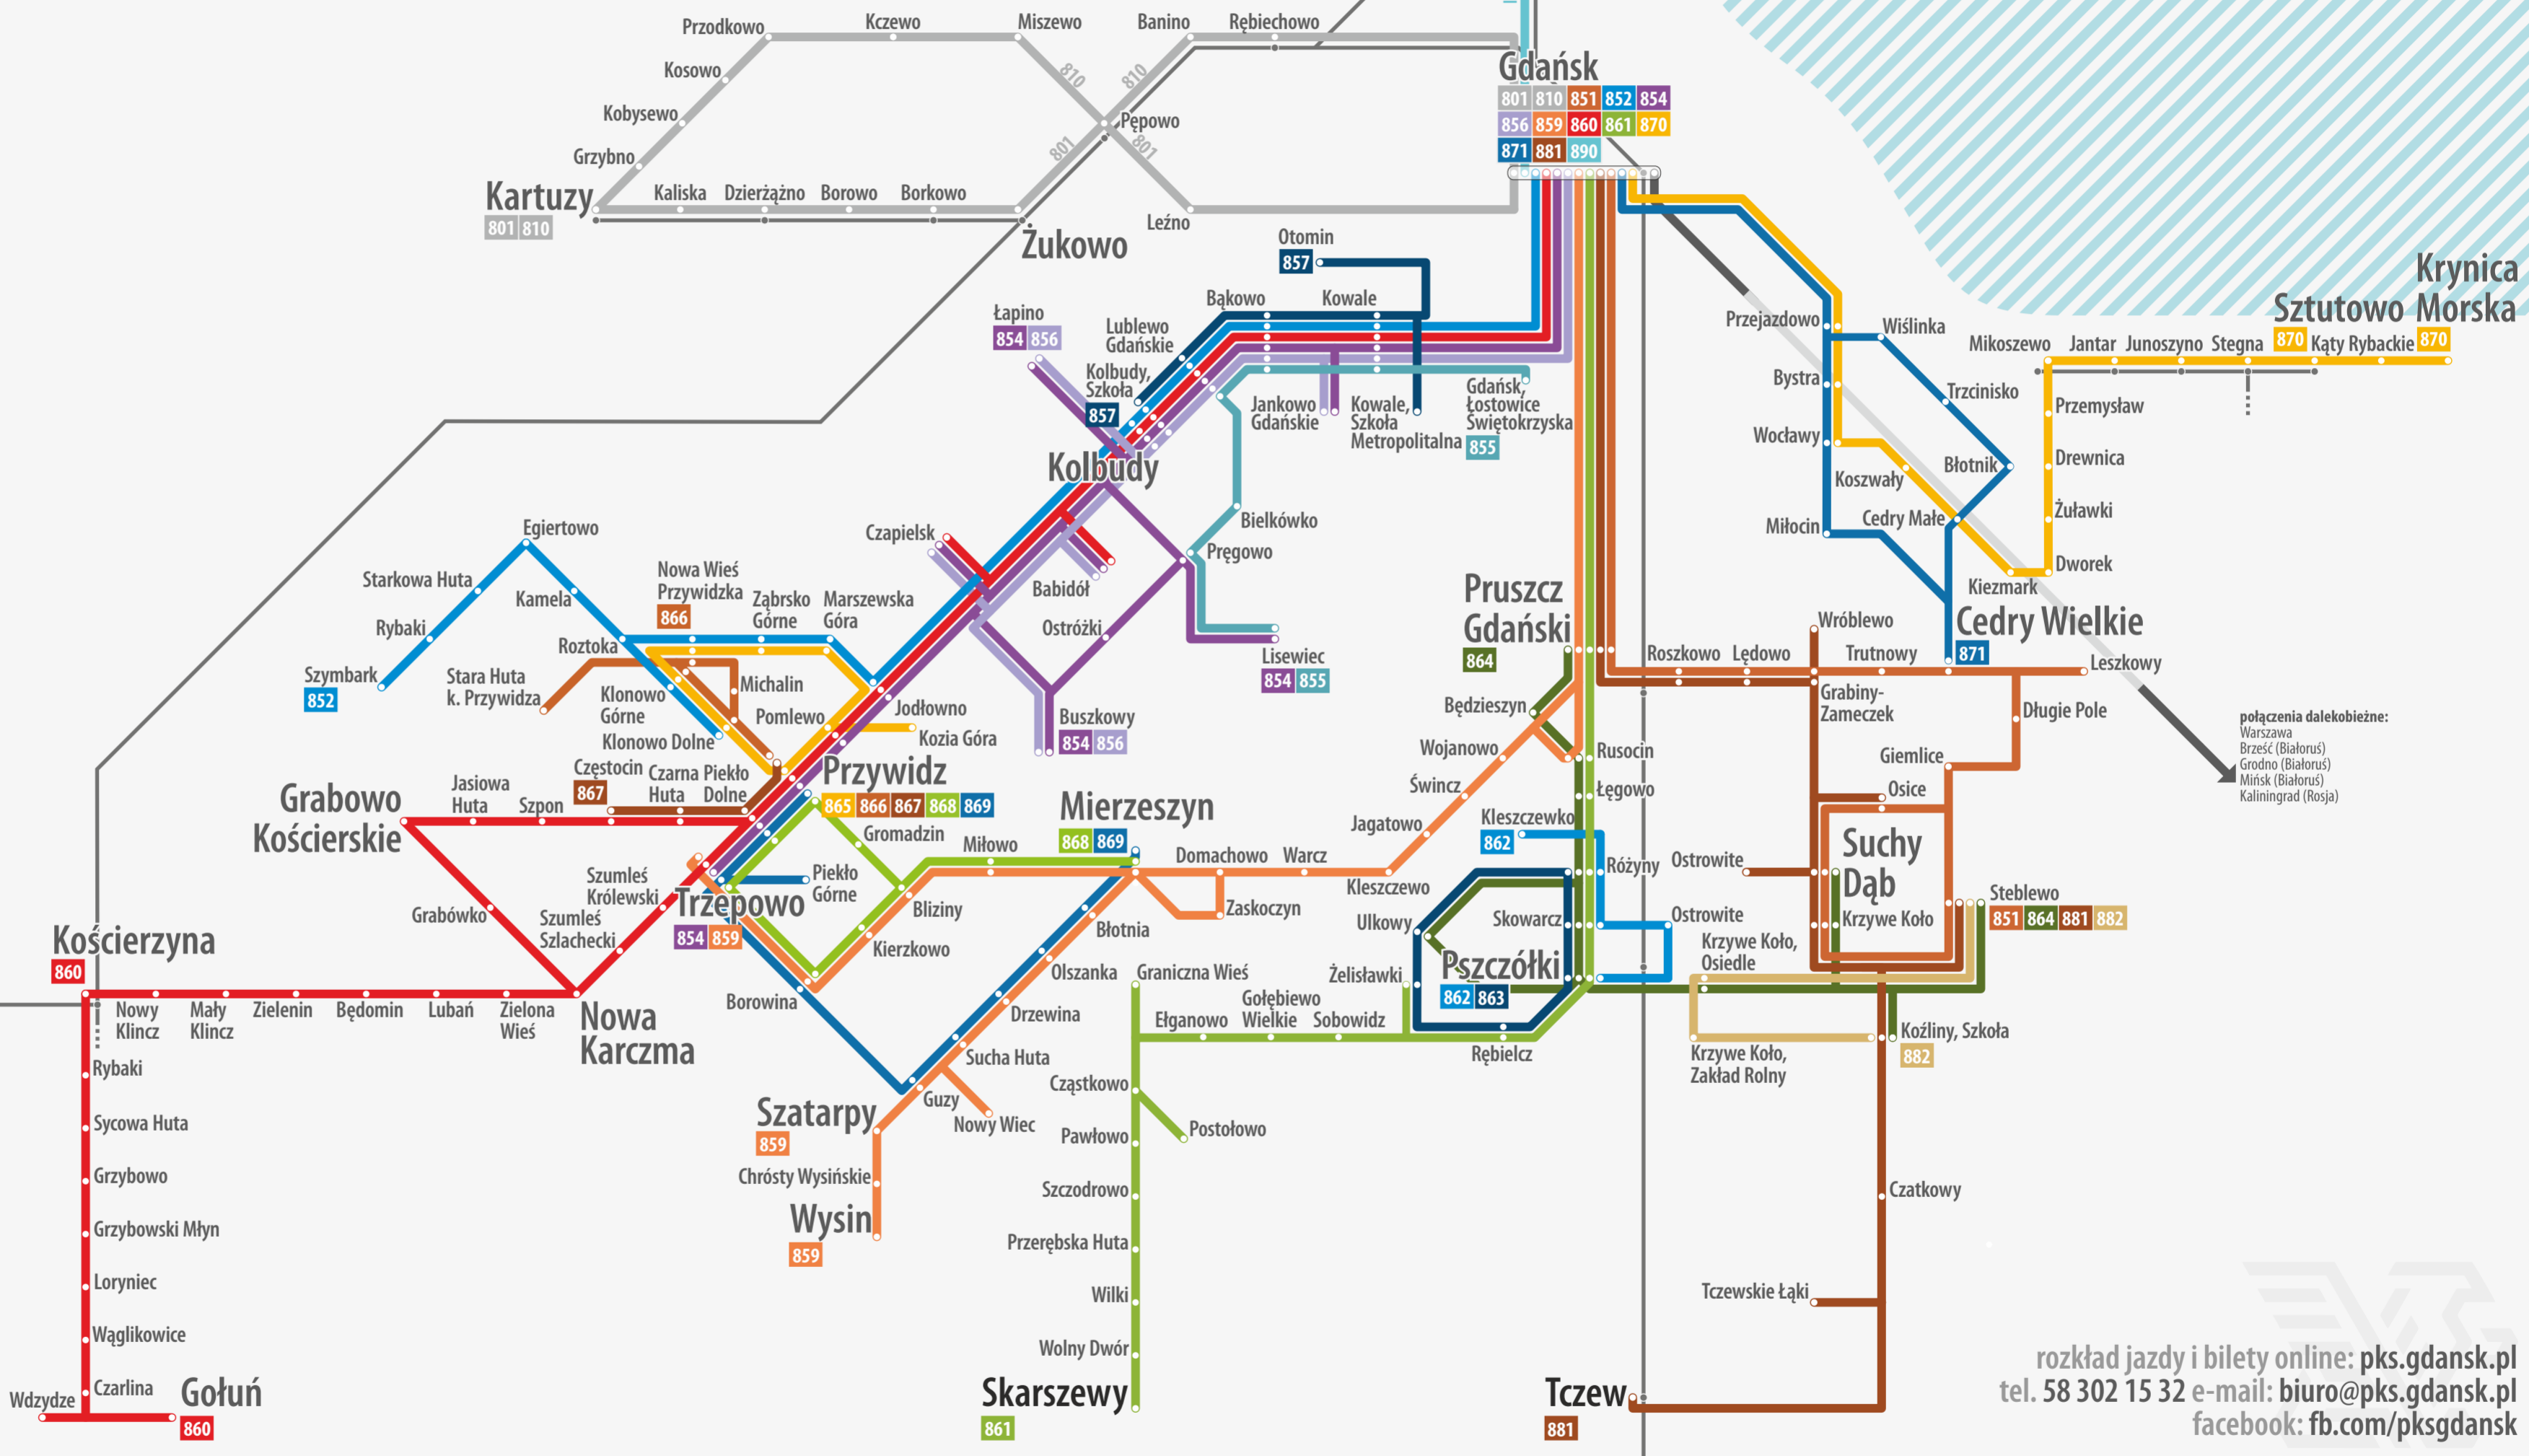

Schemat połączeń

trasa linii 801 lub 810 przewoźnika P. A. Gryf

linia kolejowa

Borkowo

Żukowo

przystanek końcowo-początkowy

Łapino 854 856

Lublewo Gdańskie

Kolbudy, Szkoła 857

trasa linii

przystanek

przystanek główny

Kolbudy

Legenda

stan na 04.09.2023

rozkład jazdy i bilety online: pks.gdansk.pl
 tel. 58 302 15 32 e-mail: biuro@pks.gdansk.pl
 facebook: [fb.com/pksgdansk](https://www.facebook.com/pksgdansk)