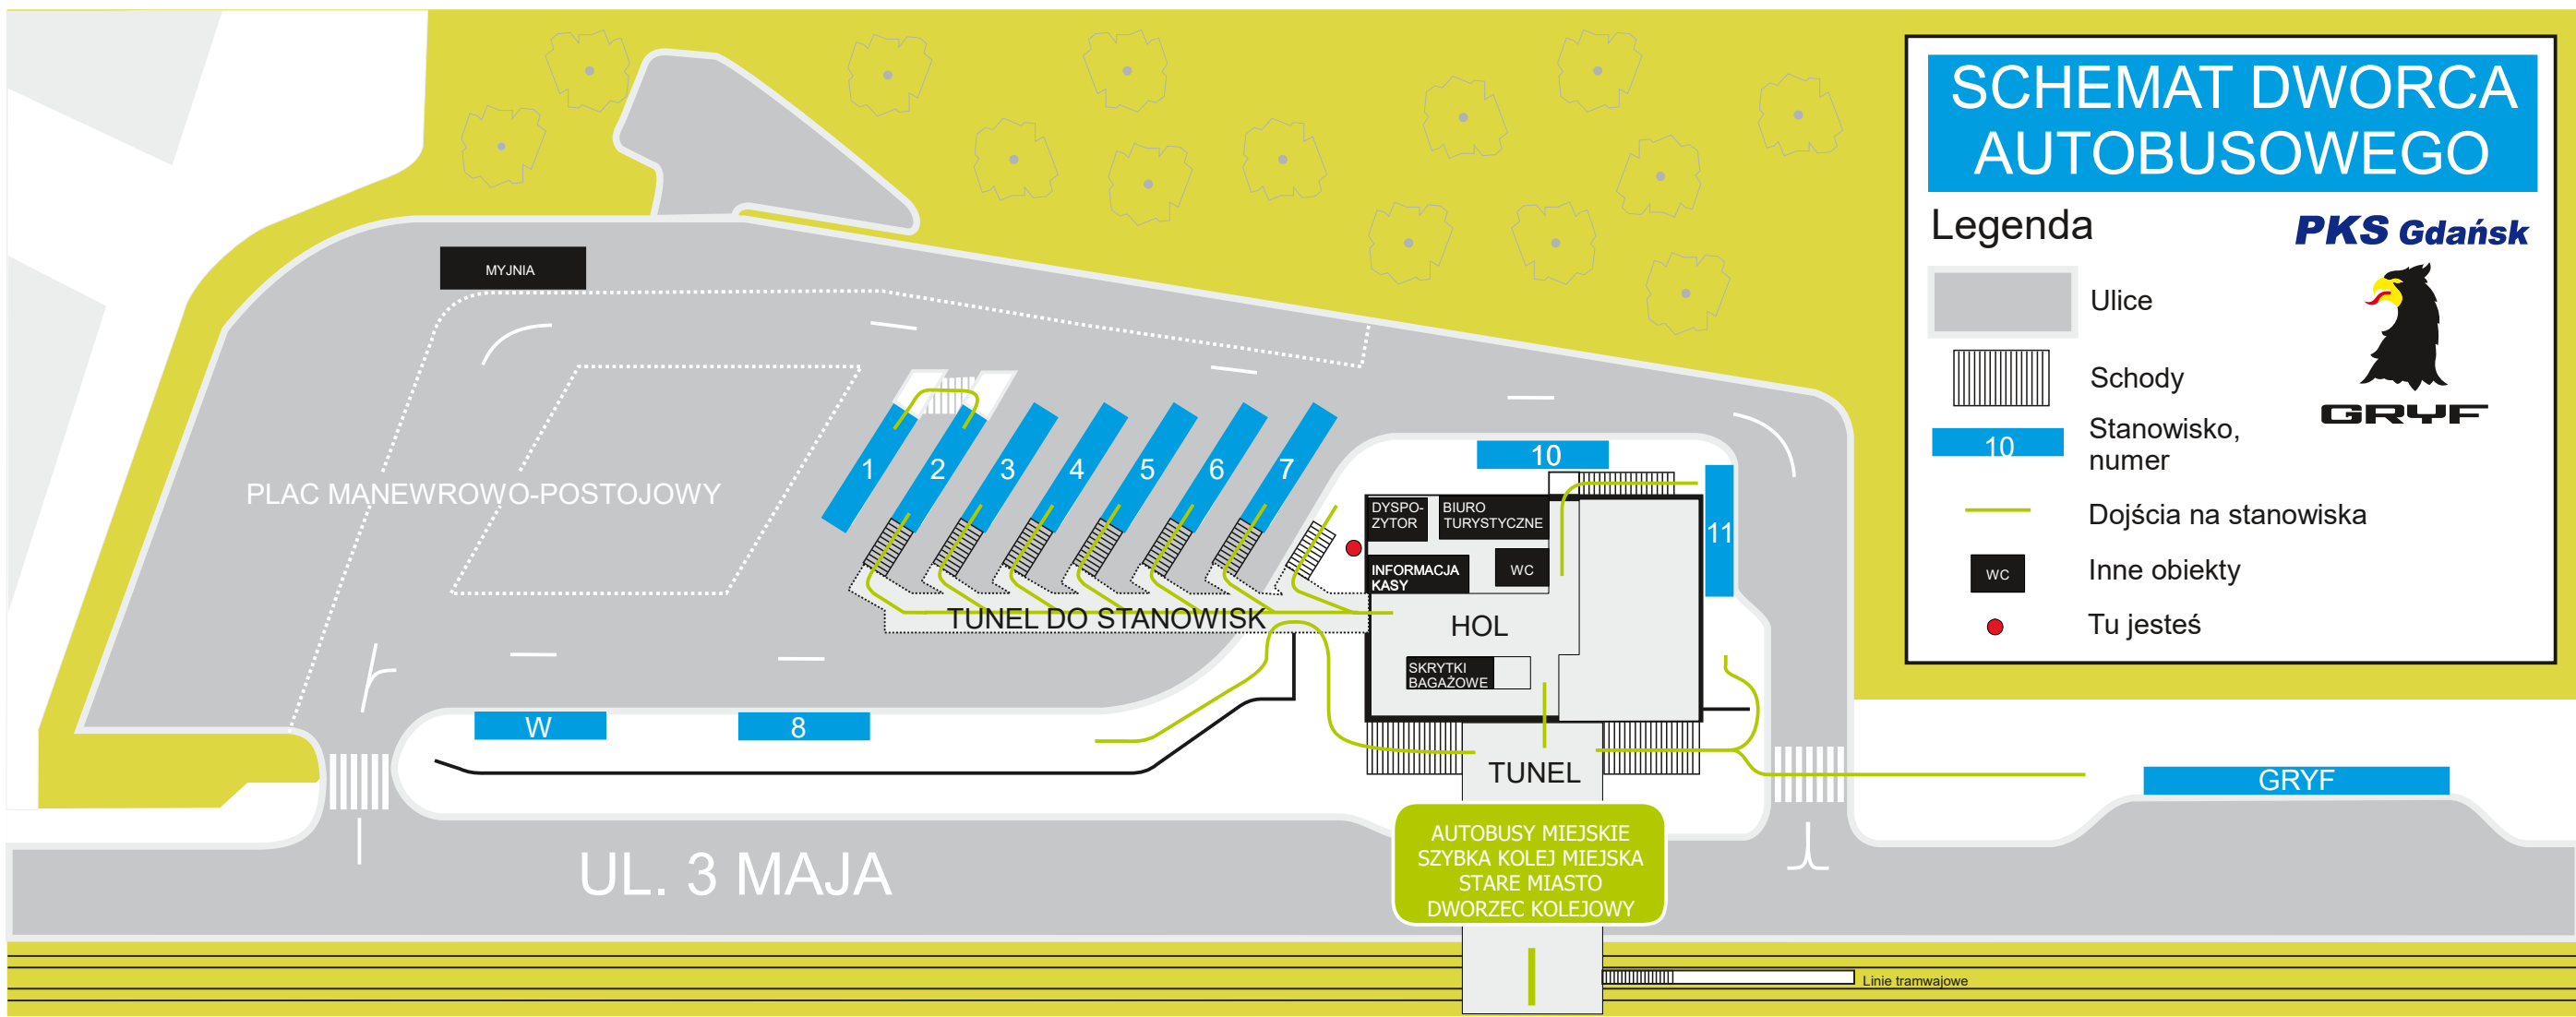

SCHEMAT DWORCA AUTOBUSOWEGO

Legenda

-  Ulice
-  Schody
-  Stanowisko, numer
-  Dojścia na stanowiska
-  Inne objekty
-  Tu jesteś

PKS Gdańsk

W	1	2	3	4	5	6	7	8	10	11	GRYF
Stanowisko przyjazdowe, tylko do wysiadania	PKS Elbląg	PKS Gdańsk Linia 870 Sztutowo (Krynica Morska)	PKS Starogard Gdański Linie: 400, 401, 402	PKS Gdańsk Linie: 859 - Szatarpy, 861 - Elganowo	PKS Gdańsk Linie: 852 - Egiertowo, 854 - Lisewiec, 855 - Łapino, 856 - Buszkowy Górne, 860 - Kościerzyna	PKS Bytów	PKS Starogard Gdański	Polskibus Warszawa	Kursy dalekobieżne przelotowe i rozpoczynające	Kursy międzynarodowe	GRYF Linie: 800, 801, 810, Kartuzy